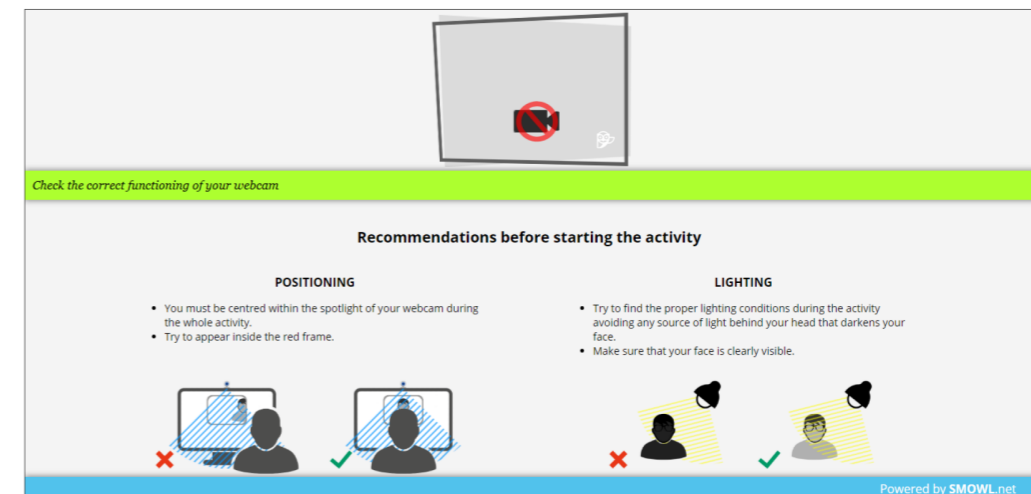

 Si sigues sin poder verte accede a esta demo .

<https://davidwalsh.name/demo/camera.php>

 Si el problema persiste, si es posible, utiliza otra cámara .

4 Si puedes verte en el marco .

 Comprueba que apareces **centrado** y **de frente** .